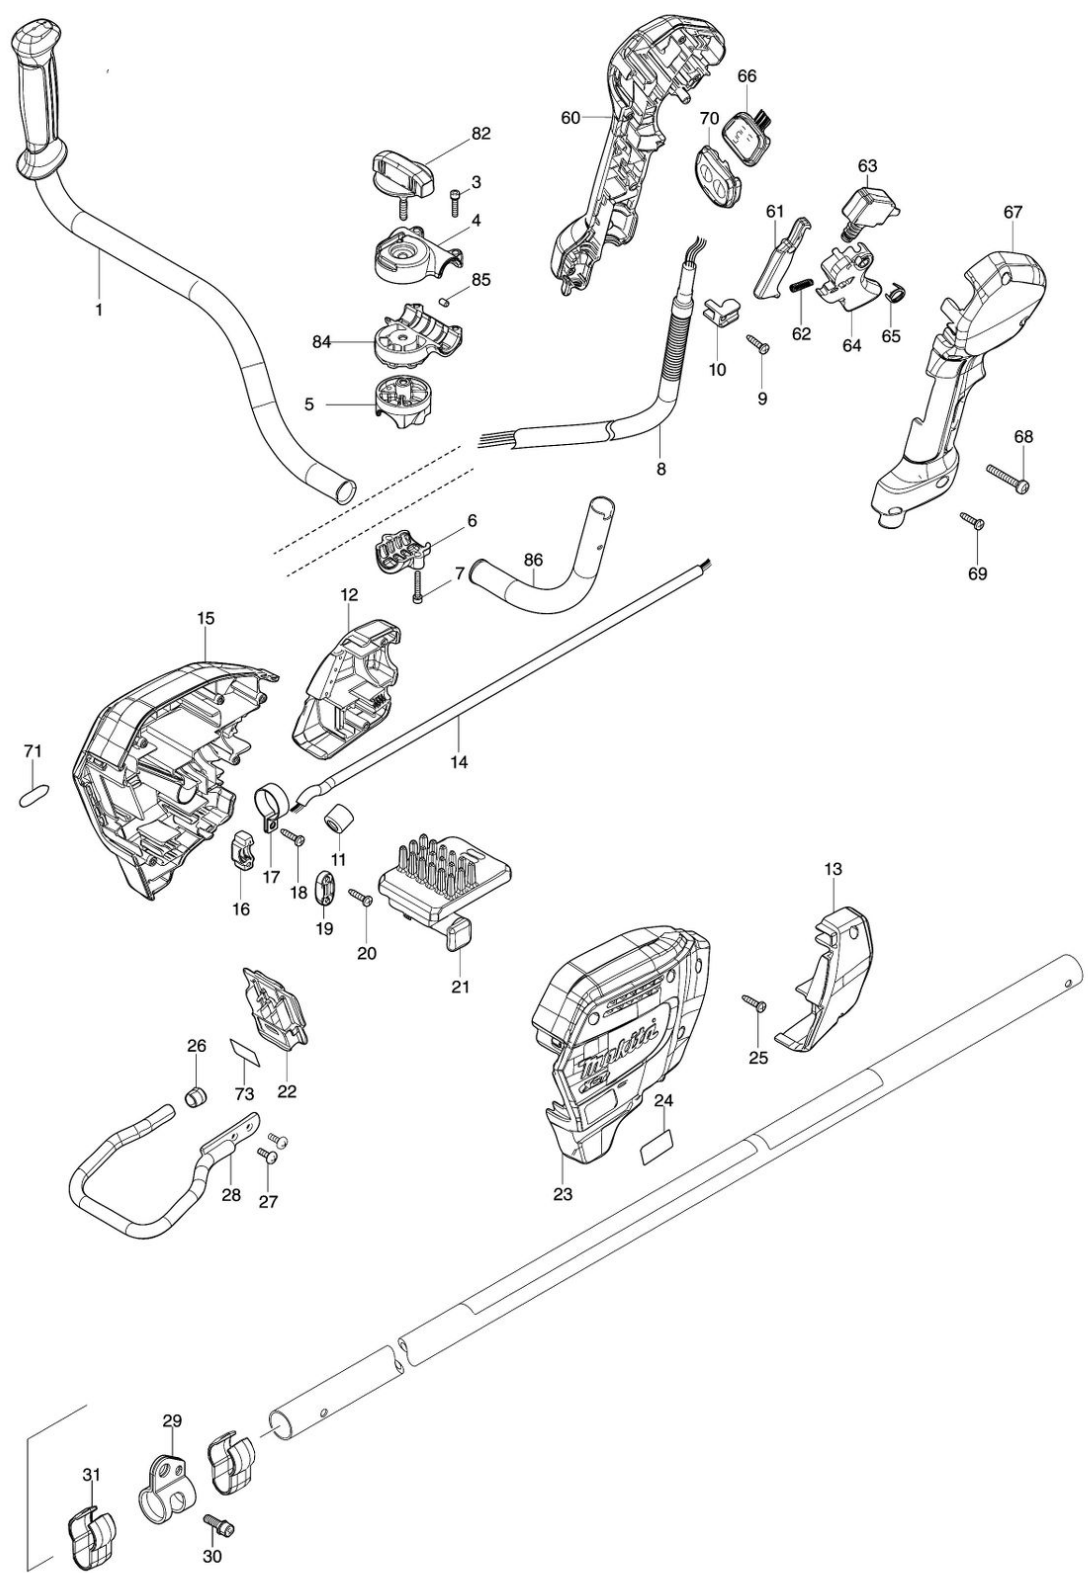

## Model No.UR002G CORDLESS GRASS TRIMMER

Nr.	Part nr.	Name
001A	140L83-1	Handgreep 19 DUR368A
001B	141E67-0	Handgreep 19 L UR002G
003A	922241-7	Inbusbout M5X25Mm
003B	922241-7	Inbusbout M5X25Mm
004A	318272-6	Handgreepbeugelplaat Rbc525 A
004B	141D69-0	Handgreephouder boven UR002G
005A	318273-4	Handgreepbeugelplaat Dur361
005B	312B65-5	Buishouder boven 24 UR002G
006A	318274-2	Handgreephouder Dur361
006B	312B66-3	Buishouder onder 24 UR002G
007A	922241-7	Inbusbout M5X25Mm
007B	922251-4	Inbusbout M5X30 Sg1250
008A	699132-4	Draadboom DUR369A
008B	699172-2	Draadboom UR002G
008C10	688163-8	Lijn Filter Bfs441
009	266326-2	Tap Schroef 4X18mm P
010	687260-7	Klemstrip 4350T
011	688163-8	Lijn Filter Bfs441
012	183S35-1	Motorhuiskap UR002G
013	183S35-1	Motorhuiskap UR002G
014	699159-4	Aansluitkabelunit UR002G
015	183S34-3	Motorhuisset UR002/3G
015C10	263005-3	Rubber Pen 6 AC320H P
016	687051-6	Klemstrip *
017	346248-3	Buisbeugel 24 Er2650Lh
018	266326-2	Tap Schroef 4X18mm P
019	687124-5	Klemstrip 9555Nb/Bo3711 A
020	266326-2	Tap Schroef 4X18mm P
021	620E46-6	Controller UR002G UR002G P
022	632P49-4	Aansluitunit TD001G A
023	183S34-3	Motorhuisset UR002/3G
023C10	263005-3	Rubber Pen 6 AC320H P
024	811A45-7	Naamplaat UR002G
025	266326-2	Tap Schroef 4X18mm P
026	422230-7	Dop, -Afsluit Dga700
027	266420-0	Schroef 4X20 Hr2811
028	347752-5	Batterijgeleider UX01G
029	347116-3	Hanger Dur188
030	922212-4	Inbusbout M5X12
031	457458-8	Kabelklem DUR369A
032	911233-1	Kruiskopschroef 5X20
033	413335-4	Afdekkap UR002/3G
034	211382-7	Kogellager 607Zz A
035	529146-8	Veld DUR364L P
036	619462-7	Anker Dur365 A
037	911526-6	Schroef 4X16 A