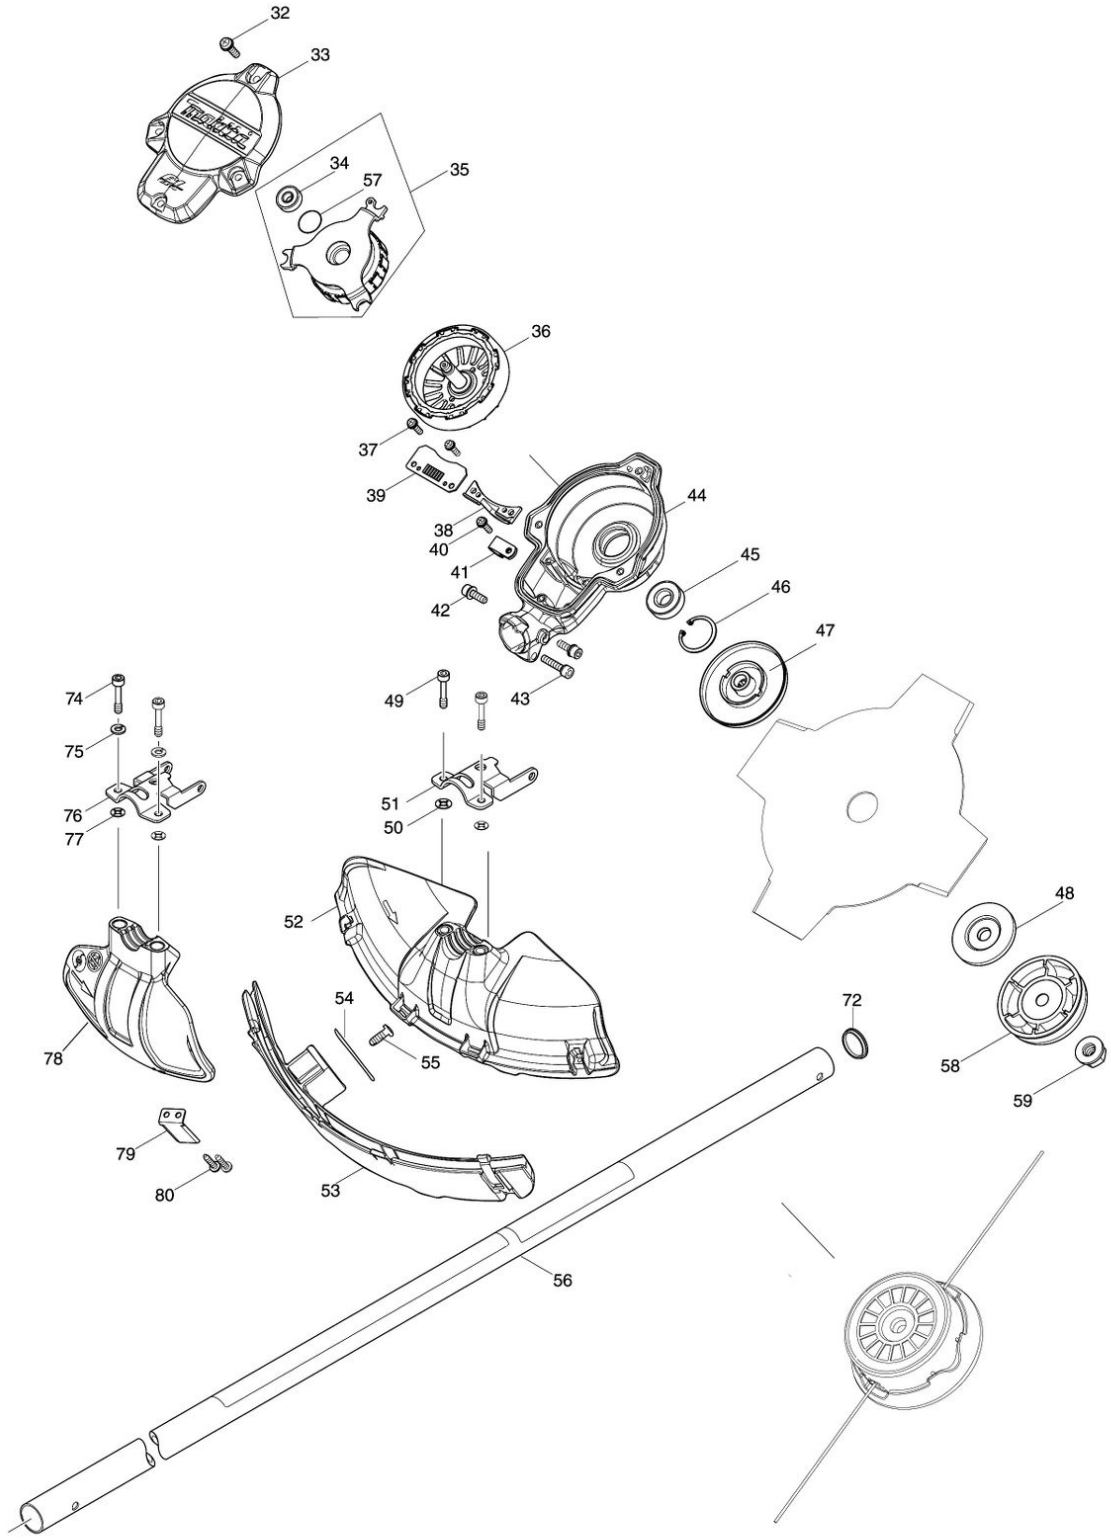

Model No.UR002G CORDLESS GRASS TRIMMER

Nr.	Part nr.	Name
001A	140L83-1	Handgreep 19 DUR368A
001B	141E67-0	Handgreep 19 L UR002G
003A	922241-7	Inbusbout M5X25Mm
003B	922241-7	Inbusbout M5X25Mm
004A	318272-6	Handgreepbeugelplaat Rbc525 A
004B	141D69-0	Handgreephouder boven UR002G
005A	318273-4	Handgreepbeugelplaat Dur361
005B	312B65-5	Buishouder boven 24 UR002G
006A	318274-2	Handgreephouder Dur361
006B	312B66-3	Buishouder onder 24 UR002G
007A	922241-7	Inbusbout M5X25Mm
007B	922251-4	Inbusbout M5X30 Sg1250
008A	699132-4	Draadboom DUR369A
008B	699172-2	Draadboom UR002G
008C10	688163-8	Lijn Filter Bfs441
009	266326-2	Tap Schroef 4X18mm P
010	687260-7	Klemstrip 4350T
011	688163-8	Lijn Filter Bfs441
012	183S35-1	Motorhuiskap UR002G
013	183S35-1	Motorhuiskap UR002G
014	699159-4	Aansluitkabelunit UR002G
015	183S34-3	Motorhuisset UR002/3G
015C10	263005-3	Rubber Pen 6 AC320H P
016	687051-6	Klemstrip *
017	346248-3	Buisbeugel 24 Er2650Lh
018	266326-2	Tap Schroef 4X18mm P
019	687124-5	Klemstrip 9555Nb/Bo3711 A
020	266326-2	Tap Schroef 4X18mm P
021	620E46-6	Controller UR002G UR002G P
022	632P49-4	Aansluitunit TD001G A
023	183S34-3	Motorhuisset UR002/3G
023C10	263005-3	Rubber Pen 6 AC320H P
024	811A45-7	Naamplaat UR002G
025	266326-2	Tap Schroef 4X18mm P
026	422230-7	Dop, -Afsluit Dga700
027	266420-0	Schroef 4X20 Hr2811
028	347752-5	Batterijgeleider UX01G
029	347116-3	Hanger Dur188
030	922212-4	Inbusbout M5X12
031	457458-8	Kabelklem DUR369A
032	911233-1	Kruiskopschroef 5X20
033	413335-4	Afdekkap UR002/3G
034	211382-7	Kogellager 607Zz A
035	529146-8	Veld DUR364L P
036	619462-7	Anker Dur365 A
037	911526-6	Schroef 4X16 A